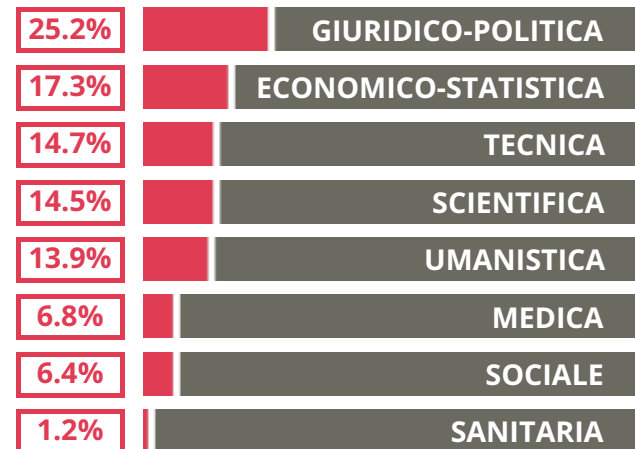

DANTE ALIGHIERI

CLASSICO

VIA ENNIO QUIRINO VISCONTI 13, ROMA(ROMA)

Indice FGA: **76.92/100**

Forchetta: [**73.76- 80.27**]

VOTO MEDIO MATURITA' IMMATRICOLATI

VOTO MEDIO MATURITA' NON IMMATRICOLATI

NUMERO MEDIO DIPLOMATI PER ANNO

TASSI D'ISCRIZIONE E ABBANDONO

- Non si immatricolano
- Si immatricolano e non superano il I anno
- Si immatricolano e superano il I anno

DANTE ALIGHIERI

MEDIA SCUOLE DELLO STESSO INDIRIZZO NELLA REGIONE

COSA SCELGONO GLI IMMATRICOLATI?

Quali sono le aree disciplinari più gettonate dai diplomati di questa scuola?
E in quali atenei si immatricolano con maggior frequenza?

45.7% UNIROMA1

23.3% UNIROMA3

12.0% LUISS