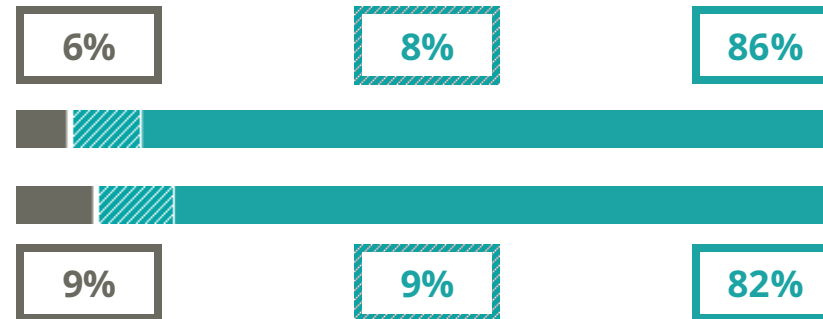

DANTE ALIGHIERI

CLASSICO

VIA ENNIO QUIRINO VISCONTI 13, ROMA(ROMA)

Indice FGA: **76.92/100**

Forchetta: [**73.76- 80.27**]

VOTO MEDIO MATURITA' IMMATRICOLATI

VOTO MEDIO MATURITA' NON IMMATRICOLATI

NUMERO MEDIO DIPLOMATI PER ANNO

TASSI D'ISCRIZIONE E ABBANDONO

- Non si immatricolano
- Si immatricolano e non superano il I anno
- Si immatricolano e superano il I anno

DANTE ALIGHIERI

MEDIA SCUOLE DELLO STESSO INDIRIZZO NELLA REGIONE