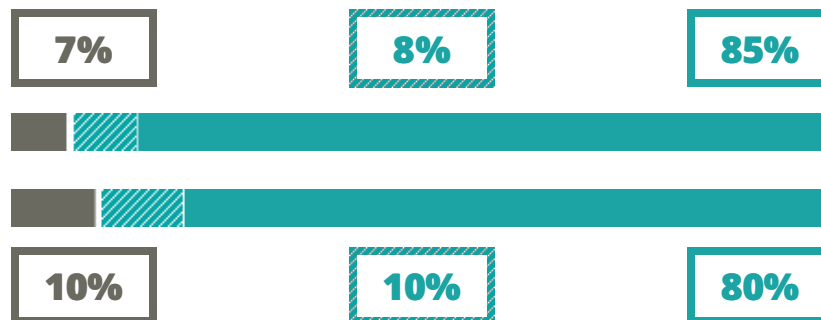

DANTE ALIGHIERI

CLASSICO

VIA ENNIO QUIRINO VISCONTI 13, ROMA(ROMA)

Indice FGA: **76.37/100**

Forchetta: [73.09- 79.83]

VOTO MEDIO MATURITA'
IMMATRICOLATI

VOTO MEDIO MATURITA'
NON IMMATRICOLATI

NUMERO MEDIO
DIPLOMATI PER ANNO

TASSI D'ISCRIZIONE E ABBANDONO

- Non si immatricolano
- Si immatricolano e non superano il I anno
- Si immatricolano e superano il I anno

DANTE ALIGHIERI

MEDIA SCUOLE DELLO STESSO
INDIRIZZO NELLA REGIONE