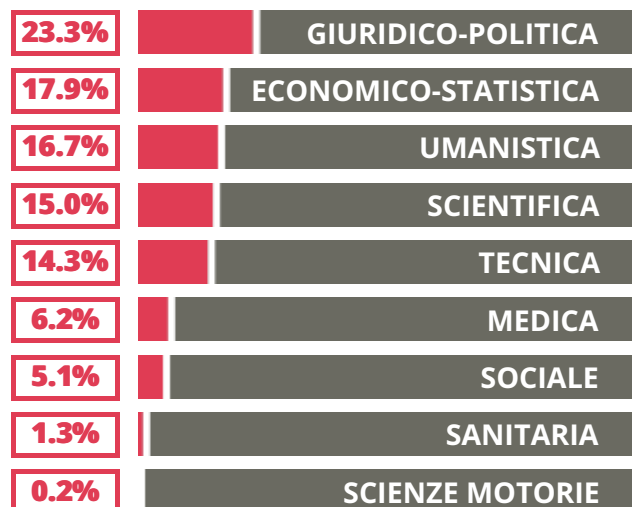

DANTE ALIGHIERI

CLASSICO

VIA ENNIO QUIRINO VISCONTI 13, ROMA(ROMA)

Indice FGA: **76.37/100**

Forchetta: [73.09- 79.83]

VOTO MEDIO MATURITA'
IMMATRICOLATI

VOTO MEDIO MATURITA'
NON IMMATRICOLATI

NUMERO MEDIO
DIPLOMATI PER ANNO

TASSI D'ISCRIZIONE E ABBANDONO

- Non si immatricolano
- Si immatricolano e non superano il I anno
- Si immatricolano e superano il I anno

DANTE ALIGHIERI

MEDIA SCUOLE DELLO STESSO
INDIRIZZO NELLA REGIONE

COSA SCELGONO GLI IMMATRICOLATI?

Quali sono le aree disciplinari più gettonate dai diplomati di questa scuola?
E in quali atenei si immatricolano con maggior frequenza?

46.2% UNIROMA1

22.6% UNIROMA3

13.7% LUISS