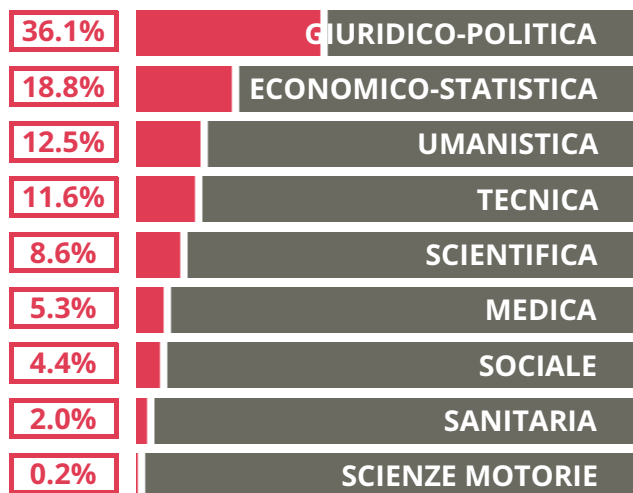

DANTE ALIGHIERI

VIA ENNIO QUIRINO VISCONTI 13, ROMA (RM)

Indice FGA: **84.14/100**

VOTO MEDIO MATURITA'
IMMATRICOLATI

VOTO MEDIO MATURITA' NON
IMMATRICOLATI

NUMERO MEDIO DIPLOMATI
PER ANNO

TASSI PASSAGGIO ED ABBANDONO

- Non si immatricolano
- Si immatricolano e non passano il primo anno
- Si immatricolano e passano il primo anno

DANTE ALIGHIERI

SCUOLE DELLO STESSO
INDIRIZZO NEL TERRITORIO

COSA SCELGONO GLI IMMATRICOLATI

Quali sono le aree disciplinari più gettonate dai diplomati di questa scuola?

E in quali atenei si immatricolano con maggior frequenza?

EDUSCOPIO
Confronto, scelgo, studio.

è un progetto di Fondazione Agnelli