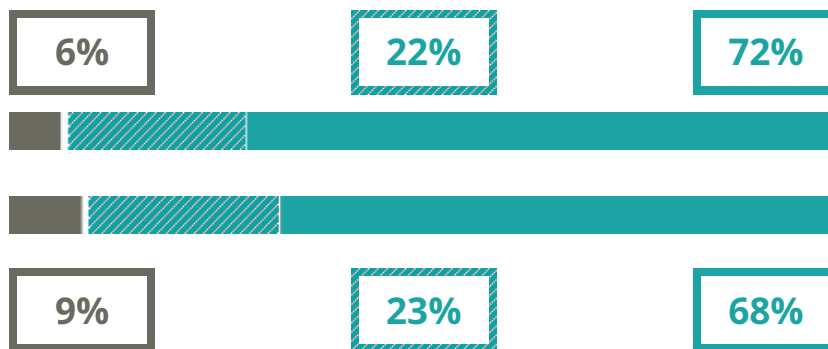

DANTE ALIGHIERI

VIA ENNIO QUIRINO VISCONTI 13, ROMA (RM)

Indice FGA: **84.14/100**

VOTO MEDIO MATURITA'
IMMATRICOLATI

VOTO MEDIO MATURITA' NON
IMMATRICOLATI

NUMERO MEDIO DIPLOMATI
PER ANNO

TASSI PASSAGGIO ED ABBANDONO

- Non si immatricolano
- Si immatricolano e non passano il primo anno
- Si immatricolano e passano il primo anno

DANTE ALIGHIERI

SCUOLE DELLO STESSO
INDIRIZZO NEL TERRITORIO

COSA SCELGONO GLI IMMATRICOLATI